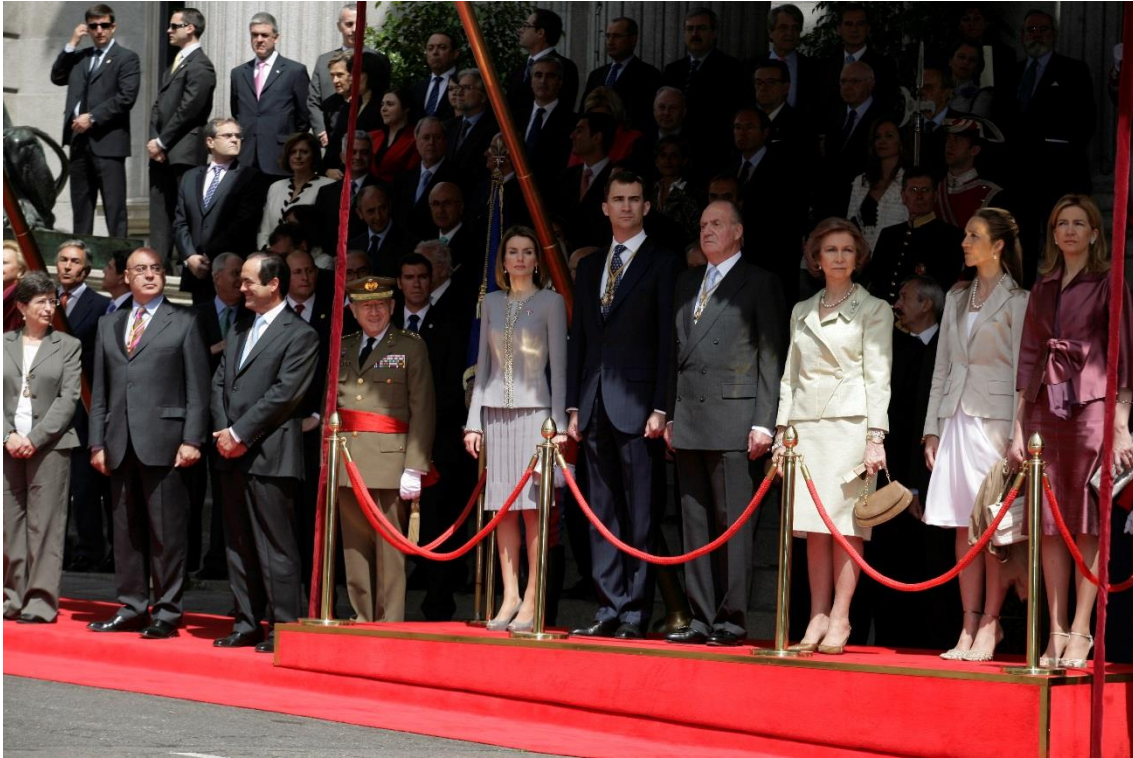

La familia Real en la escalinata del Congreso de los Diputados junto a los Presidentes de las dos Cámaras tras la sesión solemne de la apertura de la IX legislatura

Secretaría General del Congreso de los Diputados

Dirección de Documentación, Biblioteca y Archivo

Departamento de Archivo

archivo.congreso@congreso.es

Tel. 913 906 288