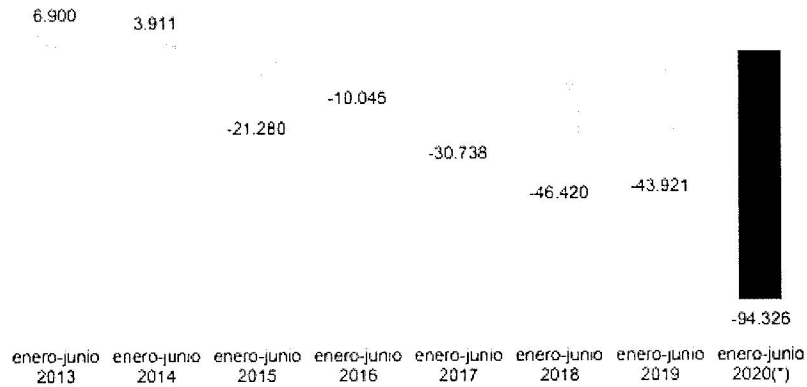

- El número de nacimientos se redujo un 4,2% en el primer semestre de 2020, mientras que el de defunciones aumentó un 19,6%.

Número de nacimientos durante el primer semestre de cada año
(* Datos provisionales)

- El crecimiento vegetativo de la población presentó un saldo negativo de 94.326 personas durante la primera mitad del año.

¹ https://www.ine.es/prensa/mnp_1s2020_p.pdf

CONGRESO DE LOS DIPUTADOS

XIV LEGISLATURA

GRUPO PARLAMENTARIO

- El número de matrimonios disminuyó un 60,8% respecto al mismo periodo de 2019.

Número de matrimonios durante el primer semestre de cada año

(*) Datos provisionales

C.DIP 99720 12/03/2021 13:05