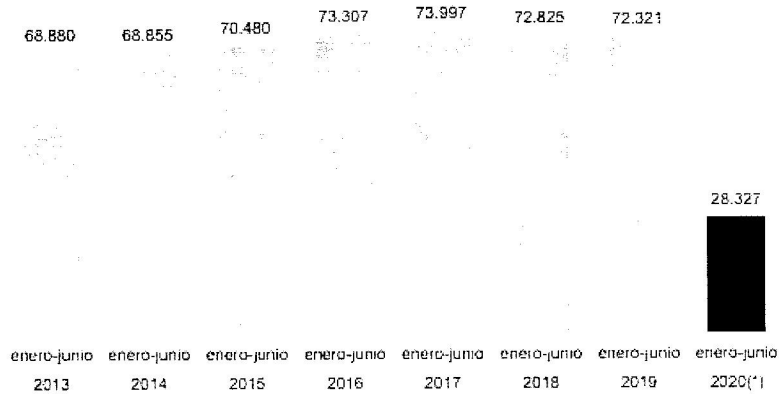

- El número de nacimientos se redujo un 4,2% en el primer semestre de 2020, mientras que el de defunciones aumentó un 19,6%.

Número de nacimientos durante el primer semestre de cada año
(* Datos provisionales)

- El crecimiento vegetativo de la población presentó un saldo negativo de 94.326 personas durante la primera mitad del año.

¹ https://www.ine.es/prensa/mnp_1s2020_p.pdf

CONGRESO DE LOS DIPUTADOS

XIV LEGISLATURA

GRUPO PARLAMENTARIO

- El número de matrimonios disminuyó un 60,8% respecto al mismo periodo de 2019.

Número de matrimonios durante el primer semestre de cada año

(*) Datos provisionales

C.DIP 99720 12/03/2021 13:05