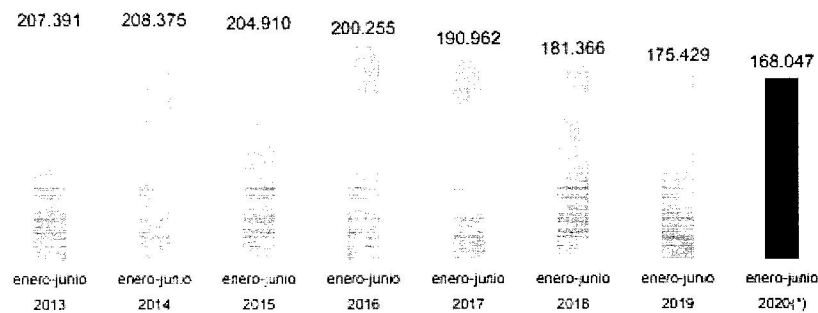

EXPOSICIÓN DE MOTIVOS

El pasado mes de enero, el INE publicaba en sus estadísticas del Movimiento Natural de la Población (MNP) los datos demográficos provisionales relativos al

1

*Grupo Parlamentario VOX, Carrera de San Jerónimo s/n 28071 Madrid
Telf. 91 390 57 63 / 91 390 76 42
gpvox@congreso.es*

EXP_2021_004743

C.DIP 99720 12/03/2021 13:05

CONGRESO DE LOS DIPUTADOS

XIV LEGISLATURA

GRUPO PARLAMENTARIO

primer semestre de 2020, que, comparados con los del año anterior, ofrecen conclusiones demoledoras¹:

- El número de nacimientos se redujo un 4,2% en el primer semestre de 2020, mientras que el de defunciones aumentó un 19,6%.

Número de nacimientos durante el primer semestre de cada año
(* Datos provisionales)

- El crecimiento vegetativo de la población presentó un saldo negativo de 94.326 personas durante la primera mitad del año.

¹ https://www.ine.es/prensa/mnp_1s2020_p.pdf

CONGRESO DE LOS DIPUTADOS

XIV LEGISLATURA