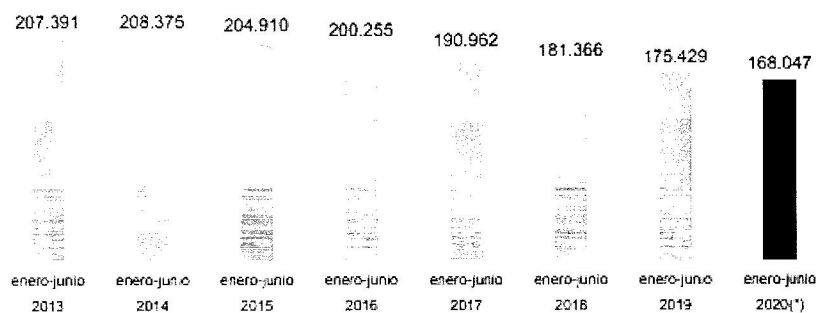

EXPOSICIÓN DE MOTIVOS

El pasado mes de enero, el INE publicaba en sus estadísticas del Movimiento Natural de la Población (MNP) los datos demográficos provisionales relativos al

CONGRESO DE LOS DIPUTADOS

XIV LEGISLATURA

GRUPO PARLAMENTARIO

primer semestre de 2020, que, comparados con los del año anterior, ofrecen conclusiones demoledoras¹:

- El número de nacimientos se redujo un 4,2% en el primer semestre de 2020, mientras que el de defunciones aumentó un 19,6%.

Número de nacimientos durante el primer semestre de cada año

(*) Datos provisionales

- El crecimiento vegetativo de la población presentó un saldo negativo de 94.326 personas durante la primera mitad del año.