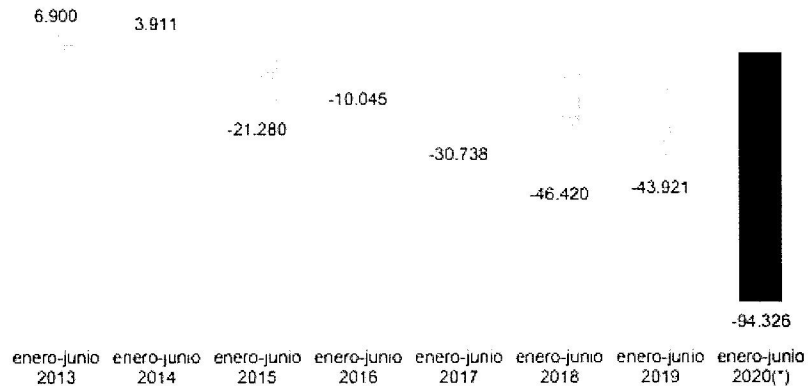

XIV LEGISLATURA

GRUPO PARLAMENTARIO

primer semestre de 2020, que, comparados con los del año anterior, ofrecen conclusiones demoledoras¹:

- El número de nacimientos se redujo un 4,2% en el primer semestre de 2020, mientras que el de defunciones aumentó un 19,6%.

Número de nacimientos durante el primer semestre de cada año

(*) Datos provisionales

- El crecimiento vegetativo de la población presentó un saldo negativo de 94.326 personas durante la primera mitad del año.

¹ https://www.ine.es/prensa/mnp_1s2020_p.pdf

CONGRESO DE LOS DIPUTADOS

XIV LEGISLATURA

GRUPO PARLAMENTARIO

- El número de matrimonios disminuyó un 60,8% respecto al mismo periodo de 2019.

Número de matrimonios durante el primer semestre de cada año