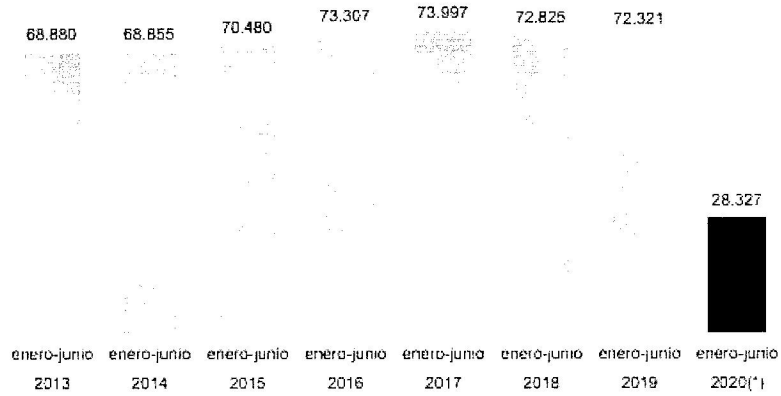

Número de matrimonios durante el primer semestre de cada año

(*) Datos provisionales

Grupo Parlamentario VOX, Carrera de San Jerónimo s/n 28071 Madrid

Telf. 91 390 57 63 /91 390 76 42

gpvox@congreso.es

EXP_2021_003707

EXP_2021_004751