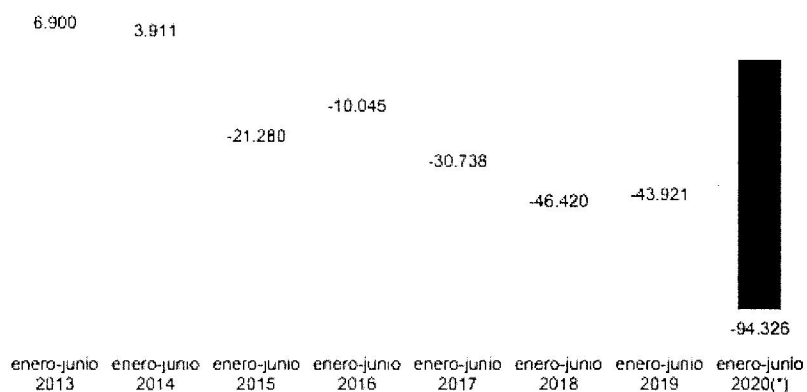

<sup>1</sup> [https://www.ine.es/prensa/mnp\\_1s2020\\_p.pdf](https://www.ine.es/prensa/mnp_1s2020_p.pdf)

C.DIP 99539 12/03/2021 11:42

CONGRESO DE LOS DIPUTADOS

XIV LEGISLATURA

GRUPO PARLAMENTARIO

– El número de matrimonios disminuyó un 60,8% respecto al mismo periodo de 2019.

**Número de matrimonios durante el primer semestre de cada año**

(\*) Datos provisionales

Cabe destacar que en la Comunidad Autónoma de Cataluña se ha producido un descenso en el número de nacimientos de un -3,4%<sup>2</sup>.