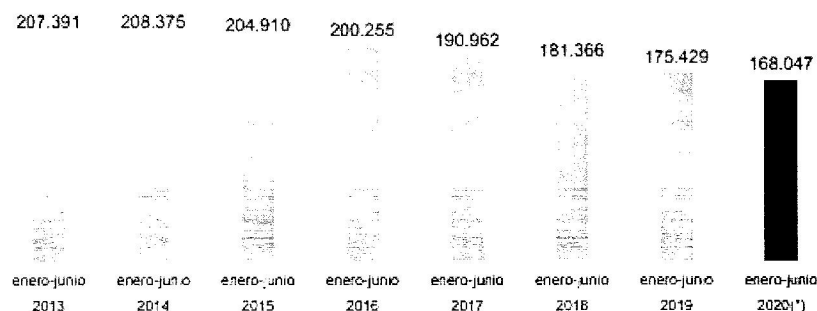

### EXPOSICIÓN DE MOTIVOS

El pasado mes de enero, el INE publicaba en sus estadísticas del Movimiento Natural de la Población (MNP) los datos demográficos provisionales relativos al

1

*Grupo Parlamentario VOX, Carrera de San Jerónimo s/n 28071 Madrid*  
Telf. 91 390 57 63 / 91 390 76 42  
*gpvox@congreso.es*

EXP\_2021\_004653

CONGRESO DE LOS DIPUTADOS

XIV LEGISLATURA

GRUPO PARLAMENTARIO

primer semestre de 2020, que, comparados con los del año anterior, ofrecen conclusiones demoledoras<sup>1</sup>:

- El número de nacimientos se redujo un 4,2% en el primer semestre de 2020, mientras que el de defunciones aumentó un 19,6%.

**Número de nacimientos durante el primer semestre de cada año**  
 (\*) Datos provisionales

- El crecimiento vegetativo de la población presentó un saldo negativo de 94.326 personas durante la primera mitad del año.