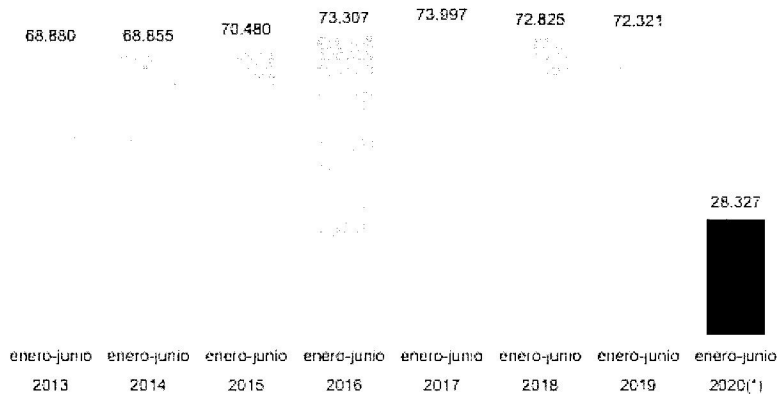

<sup>1</sup> [https://www.ine.es/prensa/mnp\\_1s2020\\_p.pdf](https://www.ine.es/prensa/mnp_1s2020_p.pdf)

C.DIP 99539 12/03/2021 11:42

CONGRESO DE LOS DIPUTADOS

XIV LEGISLATURA

GRUPO PARLAMENTARIO

– El número de matrimonios disminuyó un 60,8% respecto al mismo periodo de 2019.

**Número de matrimonios durante el primer semestre de cada año**

(\*) Datos provisionales

Cabe destacar que en la Comunidad Autónoma de Cataluña se ha producido un descenso en el número de nacimientos de un -3,4%<sup>2</sup>.