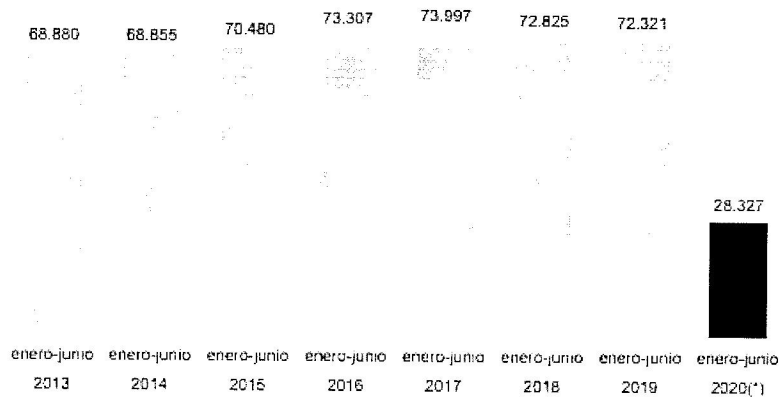

¹ https://www.ine.es/prensa/mnp_1s2020_p.pdf

C.DIP 99538 12/03/2021 11:41

CONGRESO DE LOS DIPUTADOS

XIV LEGISLATURA

GRUPO PARLAMENTARIO

– El número de matrimonios disminuyó un 60,8% respecto al mismo periodo de 2019.

Número de matrimonios durante el primer semestre de cada año
(*) Datos provisionales

Cabe destacar que en la Comunidad Autónoma vasca se ha producido un descenso en el número de nacimientos de un -1,5%².