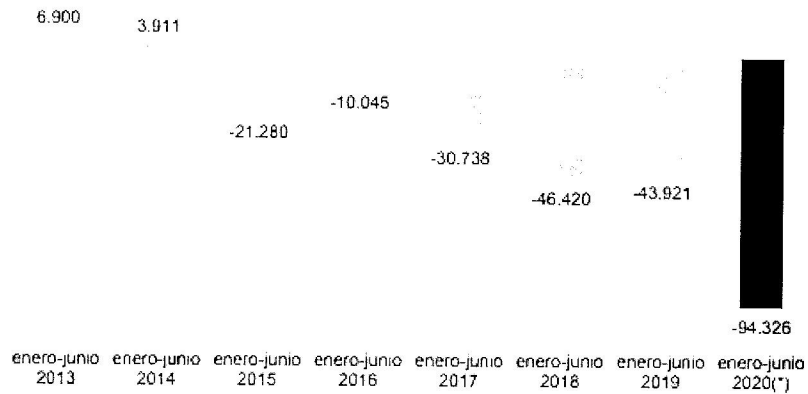

Número de nacimientos durante el primer semestre de cada año
 (*) Datos provisionales

- El crecimiento vegetativo de la población presentó un saldo negativo de 94.326 personas durante la primera mitad del año.

¹ https://www.ine.es/prensa/mnp_1s2020_p.pdf

C.DIP 99538 12/03/2021 11:41

CONGRESO DE LOS DIPUTADOS

XIV LEGISLATURA

GRUPO PARLAMENTARIO

– El número de matrimonios disminuyó un 60,8% respecto al mismo periodo de 2019.

Número de matrimonios durante el primer semestre de cada año
(*) Datos provisionales

Cabe destacar que en la Comunidad Autónoma vasca se ha producido un descenso en el número de nacimientos de un -1,5%².