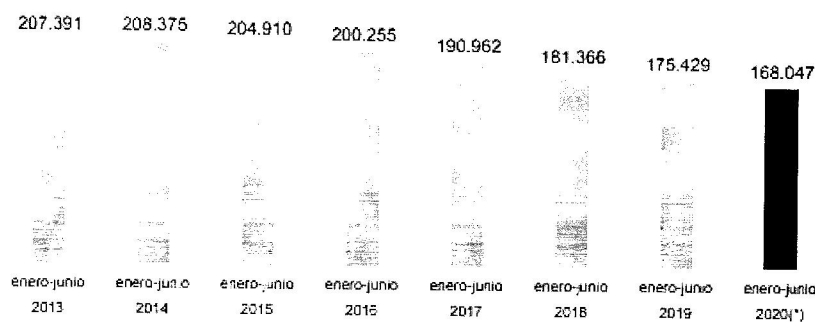

EXPOSICIÓN DE MOTIVOS

El pasado mes de enero, el INE publicaba en sus estadísticas del Movimiento Natural de la Población (MNP) los datos demográficos provisionales relativos al

*Grupo Parlamentario VOX, Carrera de San Jerónimo s/n 28071 Madrid
Telf. 91 390 57 63 / 91 390 76 42
gpvox@congreso.es*

1

EXP_2021_004654

CONGRESO DE LOS DIPUTADOS

XIV LEGISLATURA

GRUPO PARLAMENTARIO

primer semestre de 2020, que, comparados con los del año anterior, ofrecen conclusiones demoledoras¹:

- El número de nacimientos se redujo un 4,2% en el primer semestre de 2020, mientras que el de defunciones aumentó un 19,6%.

Número de nacimientos durante el primer semestre de cada año
 (*) Datos provisionales

- El crecimiento vegetativo de la población presentó un saldo negativo de 94.326 personas durante la primera mitad del año.