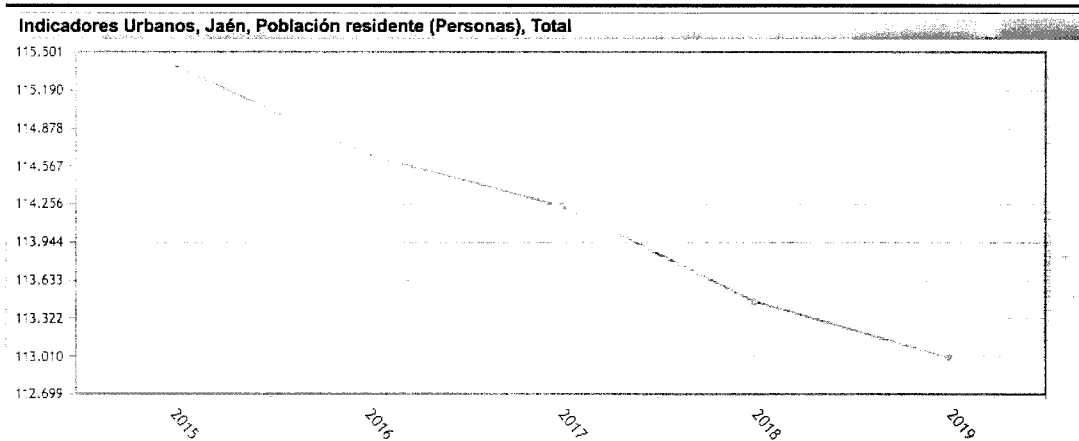

CONGRESO DE LOS DIPUTADOS

XIV LEGISLATURA

VOX

GRUPO PARLAMENTARIO

Según se desprende del estudio del INE de 2020 titulado “Indicadores Urban Audit para municipios mayores de 20.000 habitantes”¹, la provincia de Jaén se encuentra en una preocupante situación en cuanto a volumen de población se refiere.

En dicho estudio estadístico se evidencia un constatable decrecimiento, entre 2015 y 2019, del total de personas que viven en la provincia andaluza:

Por el contrario, la edad media de la población jienense está aumentando de forma exponencial:

¹ <https://www.ine.es/jaxiT3/Datos.htm?t=30143#!tabs-grafico>