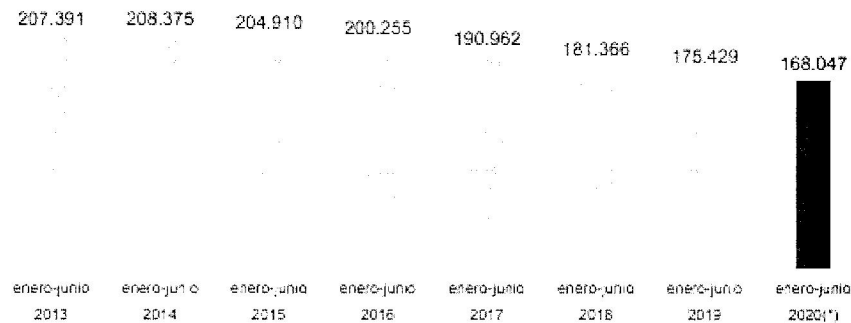

- El número de nacimientos se redujo un 4,2% en el primer semestre de 2020, mientras que el de defunciones aumentó un 19,6%.

Número de nacimientos durante el primer semestre de cada año

(*) Datos provisionales