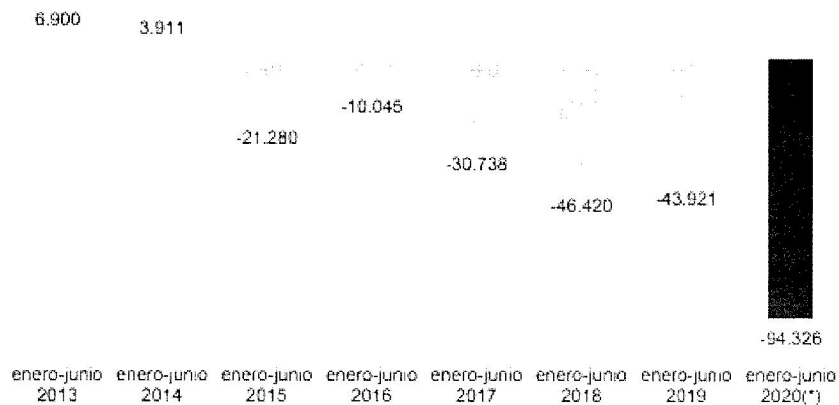

¹ https://www.ine.es/prensa/mnp_1s2020_p.pdf

- El número de nacimientos se redujo un 4,2% en el primer semestre de 2020, mientras que el de defunciones aumentó un 19,6%.

Número de nacimientos durante el primer semestre de cada año

(*) Datos provisionales

- El crecimiento vegetativo de la población presentó un saldo negativo de 94.326 personas durante la primera mitad del año.

- El número de matrimonios disminuyó un 60,8% respecto al mismo periodo de 2019.