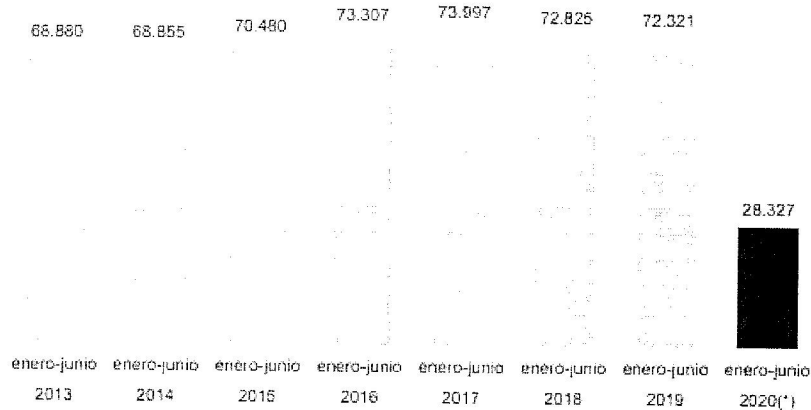

¹ https://www.ine.es/prensa/mnp_1s2020_p.pdf

- El número de nacimientos se redujo un 4,2% en el primer semestre de 2020, mientras que el de defunciones aumentó un 19,6%.

Número de nacimientos durante el primer semestre de cada año

(*) Datos provisionales

- El crecimiento vegetativo de la población presentó un saldo negativo de 94.326 personas durante la primera mitad del año.

- El número de matrimonios disminuyó un 60,8% respecto al mismo periodo de 2019.

CONGRESO DE LOS DIPUTADOS

XIV LEGISLATURA

GRUPO PARLAMENTARIO

Número de matrimonios durante el primer semestre de cada año
(*) Datos provisionales

Cabe destacar que en la Comunidad Autónoma de Andalucía se ha producido un descenso en el número de nacimientos de un -5,7%².