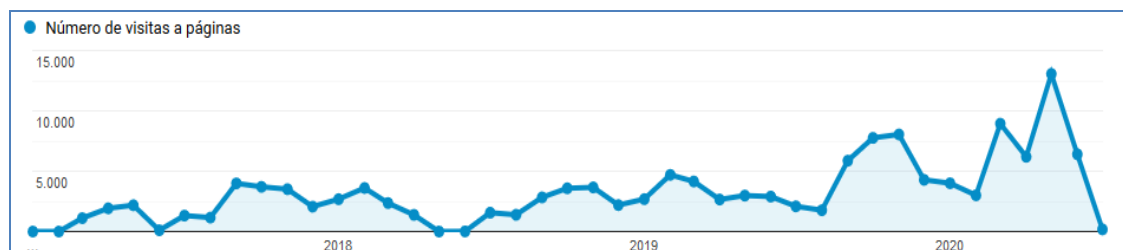

RESPUESTA DEL GOBIERNO

(184) PREGUNTA ESCRITA CONGRESO

184/17917

03/07/2020

43635

AUTOR/A: RAMOS ESTEBAN, César Joaquín (GS); ZARAGOZA ALONSO, José (GS)

RESPUESTA:

Consultada la Dirección General del Instituto Geográfico Nacional del Ministerio de Transportes, Movilidad y Agenda Urbana, se informa que el número total de visitas desde marzo de 2017 hasta 1 de julio ha sido de 138.093.

Se adjunta gráfico con el número de visitas por año:

	2017	2018	2019	Hasta 1 de julio 2020
Número de visitas	21.089	25.286	49.912	41.806

El número de visitas durante el periodo del estado de alarma (15 de marzo-21 de junio) ha sido de 31.547 visitas.

Se adjunta gráfico con el número total de visitas durante el periodo del estado de alarma:

	marzo (sólo desde el día 15)	abril	mayo	junio (sólo hasta el día 21)
Número de visitas	7.456	6.201	13.062	4.828