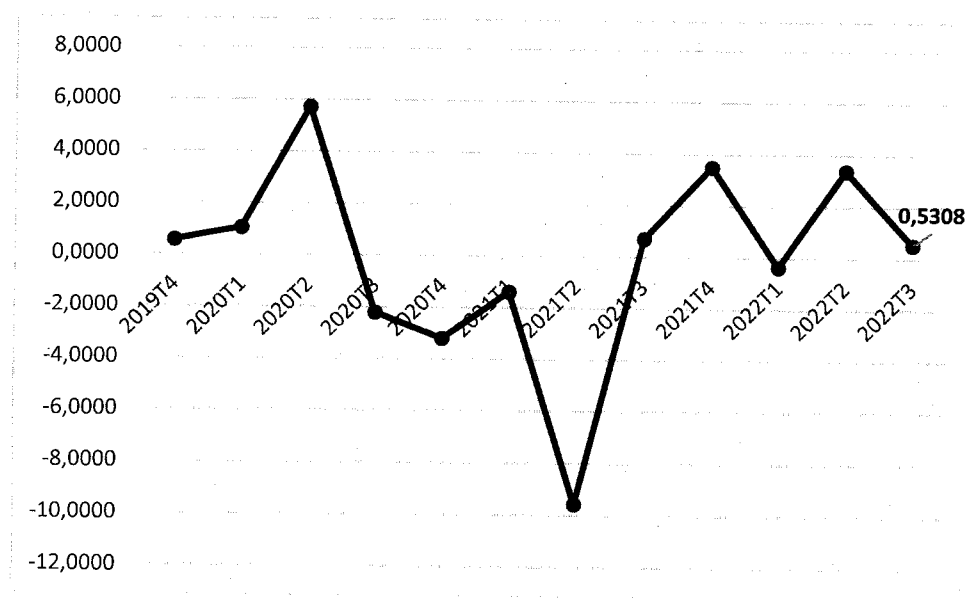

XIV LEGISLATURA

VOX

GRUPO PARLAMENTARIO

Se ha producido un incremento de los costes laborales y salariales en todos los sectores productivos de la economía española. El coste por hora trabajada aumenta un 2,7% en tasa anual, en la serie corregida de efectos de calendario y estacionalidad.¹

¹ <https://ine.es/daco/daco42/icla/icla0322.pdf>

CONGRESO DE LOS DIPUTADOS

XIV LEGISLATURA

VOX

GRUPO PARLAMENTARIO

recreativas y de entrenamiento; otros servicios		
Economía empresarial	3,0	3,2

Fuente: INE

Por otro lado, se observa como la productividad por hora efectiva se ha incrementado en tasa interanual en un porcentaje significativamente menor al incremento de los costes laborales (0,5% vs 2,7%).

Evolución de la productividad por hora efectivamente trabajada (datos ajustados de estacionalidad y calendario) (% interanual)

Fuente: INE

Este incremento de los costes laborales por encima de la productividad reduce la competitividad del tejido empresarial español. Conviene recordar que, dentro