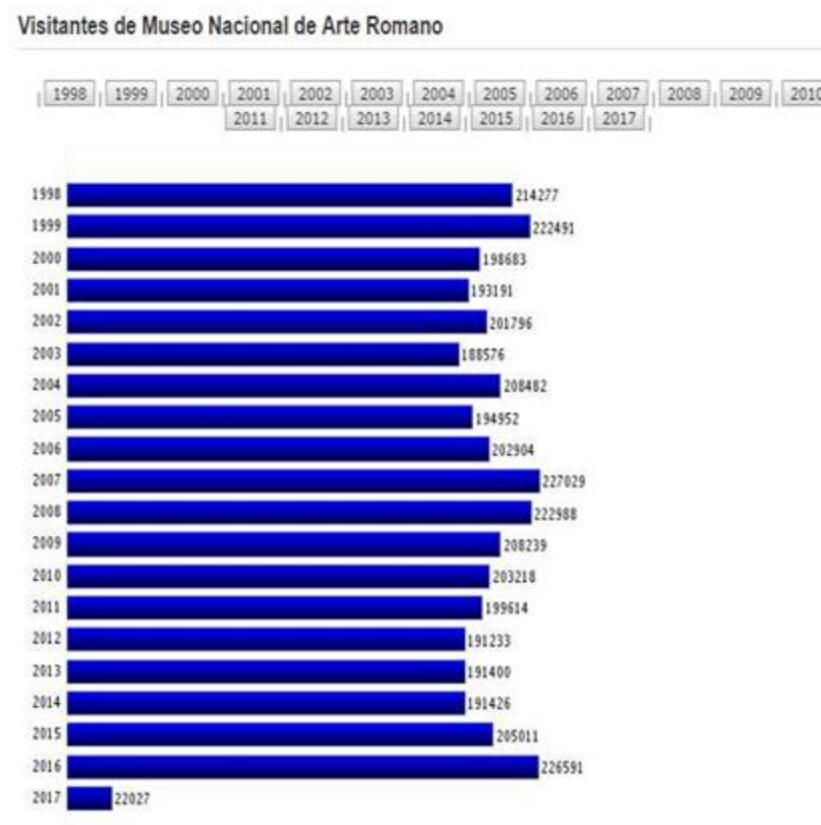

RESPUESTA DEL GOBIERNO

(184) PREGUNTA ESCRITA CONGRESO

184/16837

08/09/2017

46198

AUTOR/A: ANGULO ROMERO, María Teresa (GP)

RESPUESTA:

En relación con la información interesada, se señala que la misma se encuentra disponible en la siguiente página web del Ministerio de Educación, Cultura y Deporte que se actualiza mensualmente.

<http://www.mecd.gob.es/visitantemuseo/buscarAnios.do?action=busquedaInicial&museo=Museo Nacional de Arte Romano&prev_layout=visitantemuseo&layout=visitantemuseo&clave=02_06&language=es>

En esta página la información se detalla y se refleja en la siguiente gráfica:

Madrid, 14 de noviembre de 2017