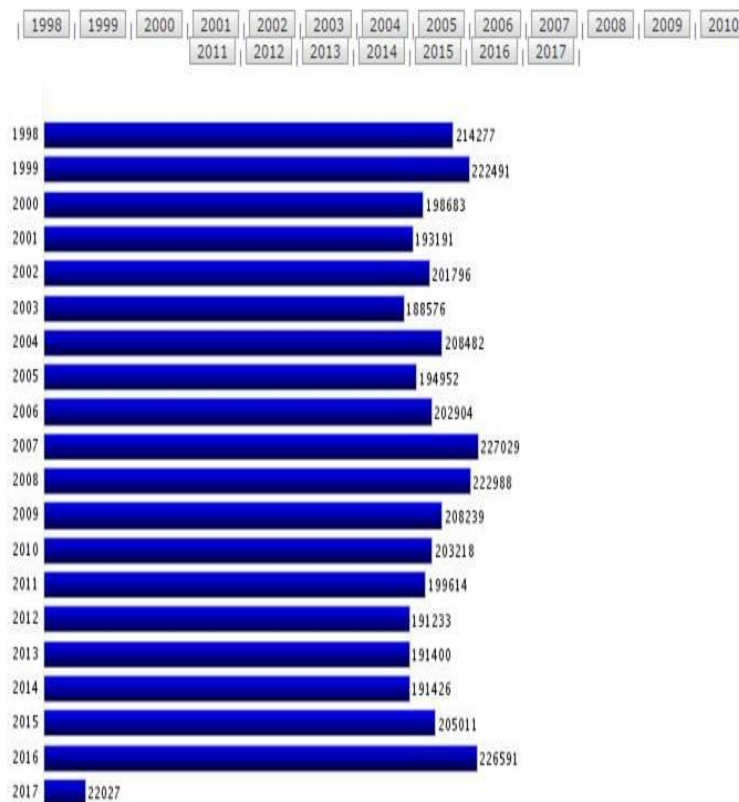

RESPUESTA DEL GOBIERNO

(184) PREGUNTA ESCRITA CONGRESO

184/11606

21/04/2017

31072

AUTOR/A: PÍRIZ MAYA, Víctor Valentín (GP)

RESPUESTA:

En relación con la pregunta de referencia, se indica que la información se encuentra disponible en la siguiente página web del Ministerio de Educación, Cultura y Deporte, que se actualiza mensualmente:

<http://www.mecd.gob.es/visitantemuseo/buscarAnios.do?action=busquedaInicial&museo=Museo Nacional de Arte Romano&prev_layout=visitantemuseo&layout=visitantemuseo&clave=02_06&language=es>

Visitantes de Museo Nacional de Arte Romano